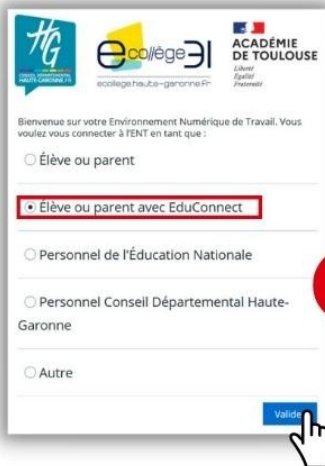

Comment se connecter à l'ENT via ÉduConnect ?

Lycée Claude Nougaro
82300 - Caussade -Monteils

<https://claudenougaro.mon-ent-occitanie.fr/>

Cas n°1 : L'établissement vous a donné un identifiant et un mot de passe.