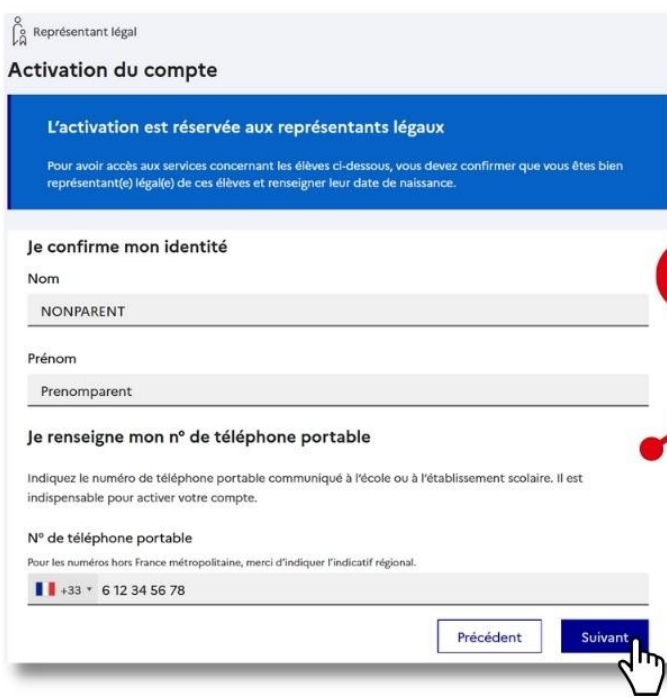

Cas n°1 : L'établissement vous a donné un identifiant et un mot de passe.

Cas n°2 : Vous souhaitez créer un compte en utilisant votre numéro de téléphone portable (voir étape 5).

Cas n°3 : Vous utilisez votre accès FranceConnect (impots.gouv.fr, La Poste, ameliie.fr).