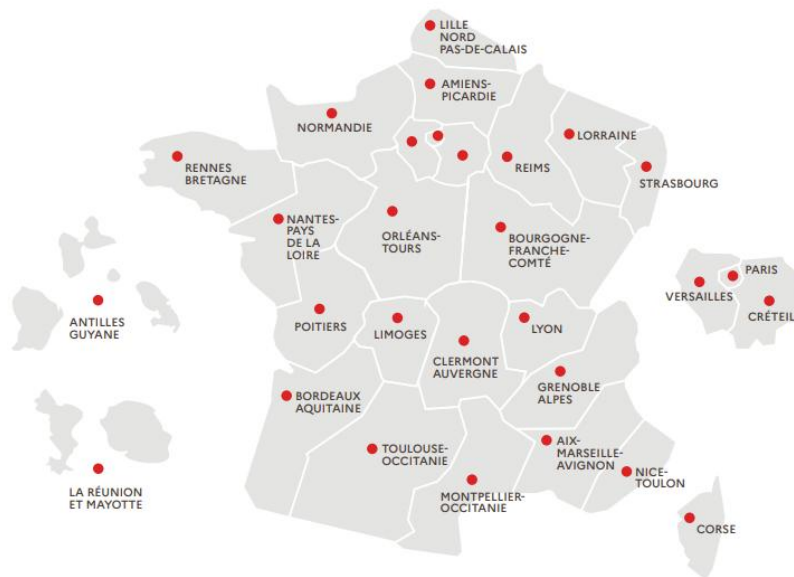

**RÉPUBLIQUE
FRANÇAISE**

*Liberté
Égalité
Fraternité*

Direction de la vie étudiante et de campus

Un réseau au service des étudiants

Présence du Crous de Toulouse-Occitanie

CHIFFRES CLÉS

40 résidences

10 884 places

48 points de restauration

9 717 places

+ 994 places en extérieur

Une mission : accompagner les étudiants vers les réussites

Les bourses et aides financières

Le social et l'accompagnement

Le logement

La restauration