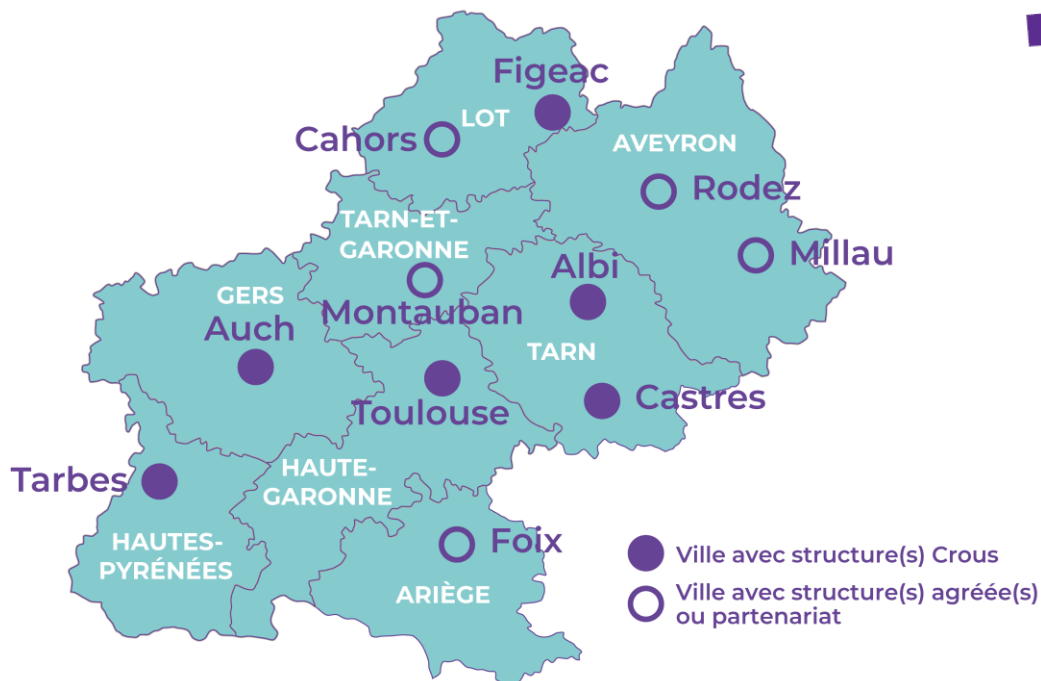

**RÉPUBLIQUE
FRANÇAISE**

*Liberté
Égalité
Fraternité*

Direction de la vie étudiante et de campus

Un réseau au service des étudiants

Présence du Crous de Toulouse-Occitanie

CHIFFRES CLÉS

40 résidences

10 884 places